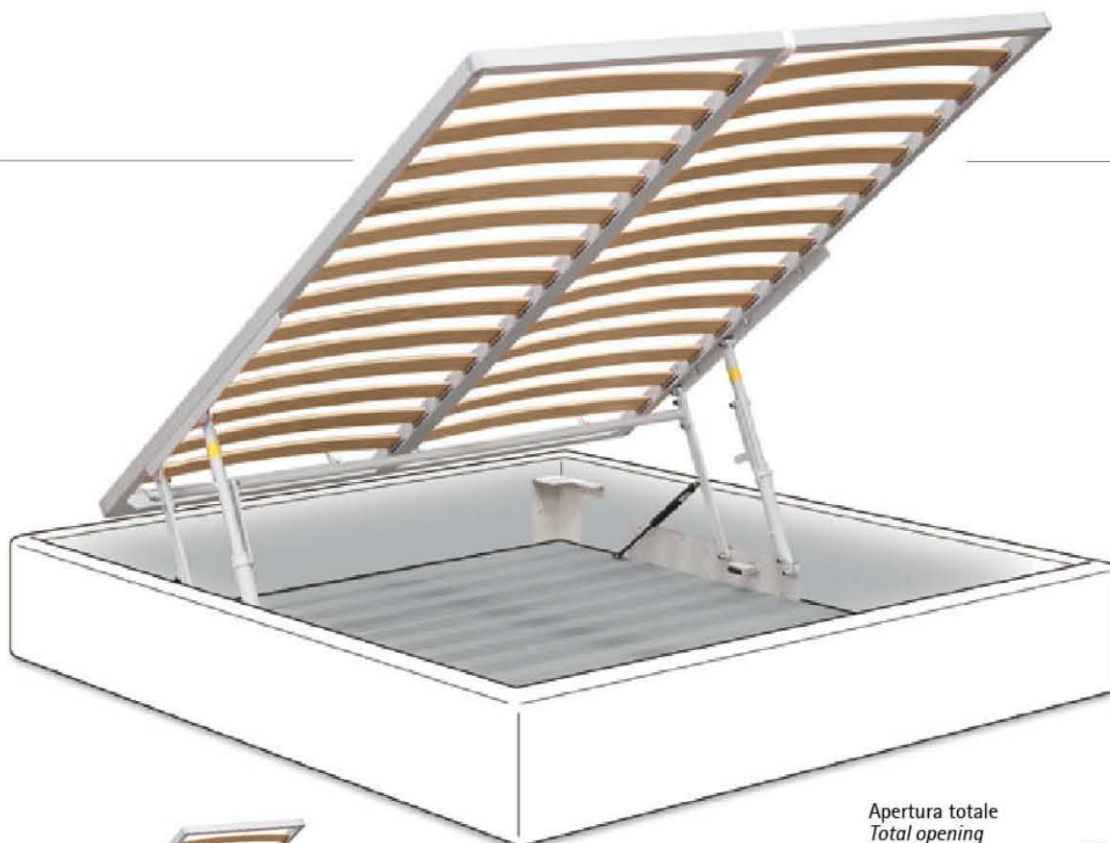

Pratik - sistema di rialzo letto orizzontale ed apertura totale

Pratik - system for horizontal elevation and total opening

Pratik®

Pratik è l'unico sistema brevettato che consente il rialzo orizzontale del piano letto con un solo movimento.

Pratik is the one and only patented system, made in Italy that allows the horizontal bed elevation in only one step.

Pratik enables an easy everyday's bed making and access to the container, becoming a comfortable storage unit.

Pratik is available in two versions:

- Pratik
- Pratik Eko

Pratik Eko

Rialzo orizzontale
Horizontal elevation

Modelli Models

single double

PERSONALIZZABILE
CUSTOM MADE

Matrimoniale verticale

Singolo verticale e
orizzontale

Double vertical

Single vertical and horizontal

Caratteristiche tecniche Technical features

Piano letto con doghe
Top with slats

Profilo con angolare in gomma
Profile with rubber corner