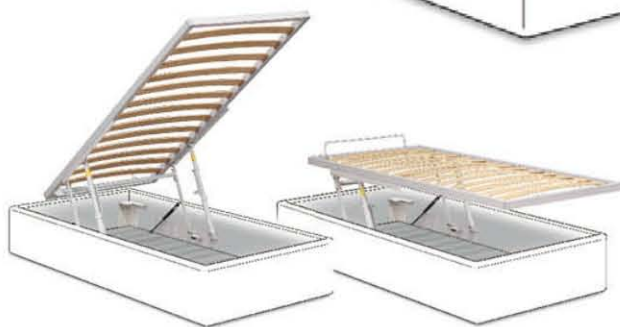

## Pratik®

Pratik è l'unico sistema brevettato che consente il rialzo orizzontale del piano letto con un solo movimento.

Pratik permette un comodo rifacimento quotidiano del letto e di accedere facilmente alla base che si trasforma in un comodo contenitore.

Pratik è disponibile in due versioni:

- Pratik
- Pratik Eko

Pratik

*Pratik is the one and only patented system, made in Italy that allows the horizontal bed elevation in only one step.*

*Pratik enables an easy everyday's bed making and access to the container, becoming a comfortable storage unit.*

*Pratik is available in two versions:*

- Pratik
- Pratik Eko

Pratik Eko

Rialzo orizzontale  
*Horizontal elevation*

### Modelli Models

single double

PERSONALIZZABILE  
CUSTOM MADE

Matrimoniale verticale

Singolo verticale e  
orizzontale

Double vertical

Single vertical and horizontal