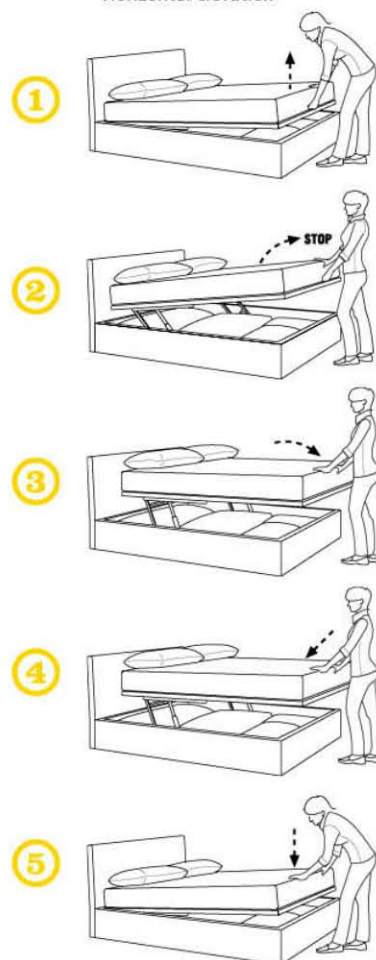

Rialzo orizzontale
Horizontal elevation