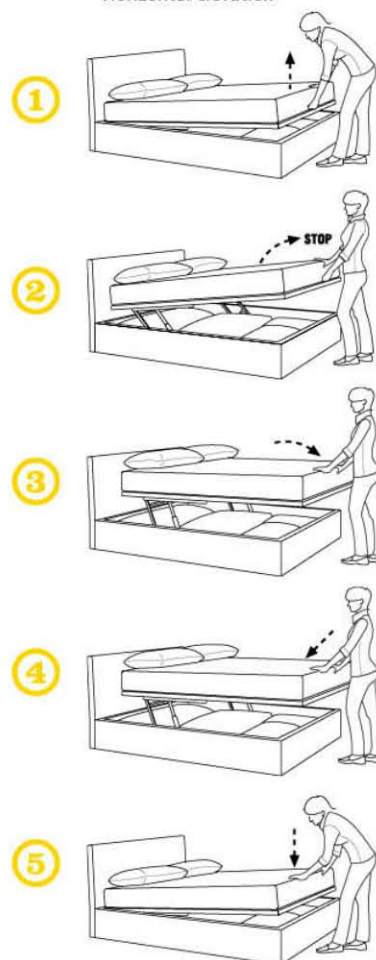

Pratik permette un comodo rifacimento quotidiano del letto e di accedere facilmente alla base che si trasforma in un comodo contenitore.

Pratik è disponibile in due versioni:

- Pratik
- Pratik Eko

Pratik

Pratik is the one and only patented system, made in Italy that allows the horizontal bed elevation in only one step.

Pratik enables an easy everyday's bed making and access to the container, becoming a comfortable storage unit.

Singolo verticale e
orizzontale

Double vertical

Single vertical and horizontal

Caratteristiche tecniche Technical features

Piano letto con doghe
Top with slats

Profilo con angolare in gomma
Profile with rubber corner