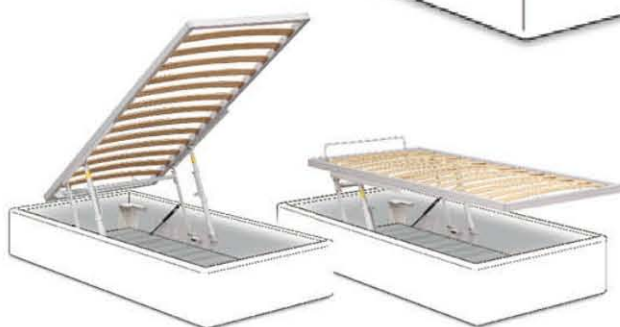

Pratik - sistema di rialzo letto orizzontale ed apertura totale

Pratik - system for horizontal elevation and total opening

Pratik®

Pratik è l'unico sistema brevettato che consente il rialzo orizzontale del piano letto con un solo movimento.

Pratik is the one and only patented system, made in Italy that allows the horizontal bed elevation in only one step.

Pratik enables an easy everyday's bed making and access to the container, becoming a comfortable storage unit.

Pratik is available in two versions:

- Pratik
- Pratik Eko

Pratik Eko

Rialzo orizzontale
Horizontal elevation

Modelli Models

single double

PERSONALIZZABILE
CUSTOM MADE

Matrimoniale verticale

Singolo verticale e
orizzontale

Double vertical

Single vertical and horizontal

Caratteristiche tecniche Technical features

Piano letto con doghe
Top with slats

Profilo con angolare in gomma
Profile with rubber corner